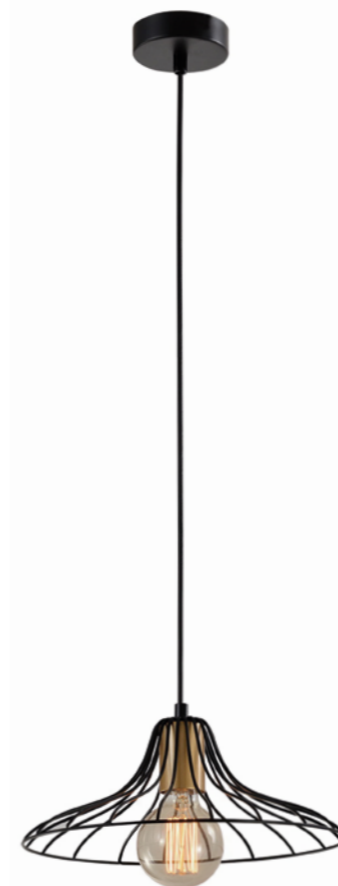

5096-401

1xE27
40W
240x150x260 мм
черный
металл

5150-201