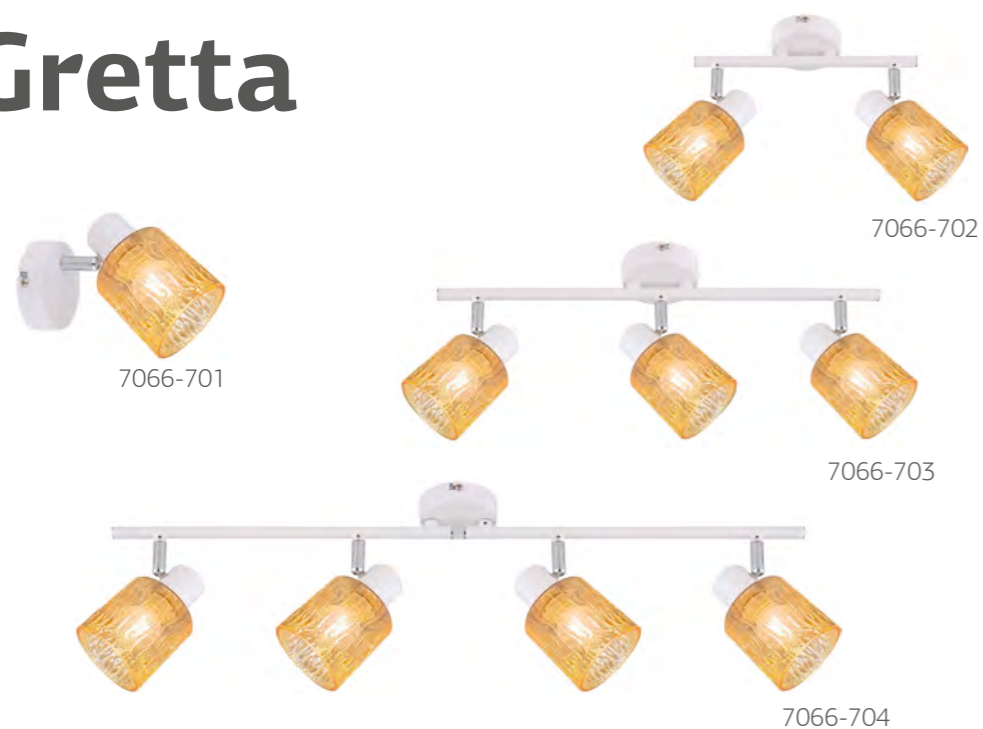

Gretta

7066-701

7066-701

1xE14
40W
120x80x125 мм
белый
металл, стекло

7066-702

7066-702

2xE14
40W
255x80x150 мм
белый
металл, стекло

7066-703

7066-703

3xE14
40W
455x80x150 мм
белый
металл, стекло

7066-704

7062-704

4xE14
40W
700x80x150 мм
белый
металл, стекло