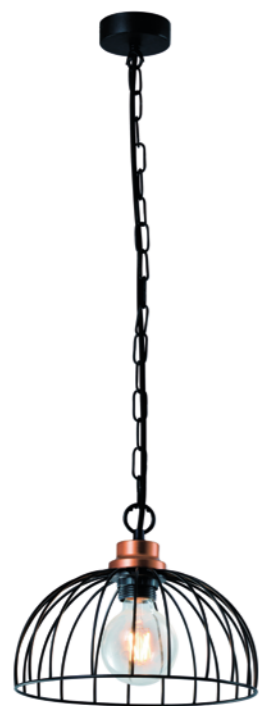

1018-106

Picco

5038-206

6xE14

40W

565x565x948 мм

никель сатин

металл, стекло

Fresco

5045-206

6xE14

40W

603x603x1039 мм

черный, золото

металл, стекло

RIVOLI

Agarola

1018-106

1xE27

40W

250x250x760 мм

черный, медь

металл

1018-206

5xE27

40W

510x510x780 мм

черный, медь

металл