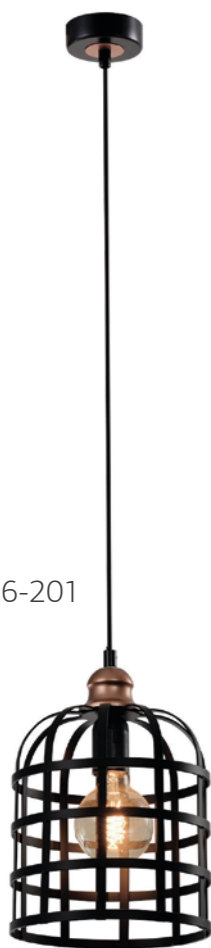

1xE27  
40W  
300x300x230 мм  
золото  
металл

**4018-213**

3xE27  
40W  
450x450x230 мм  
золото  
металл

5026-201

5020-211

5019-211

RIVOLI