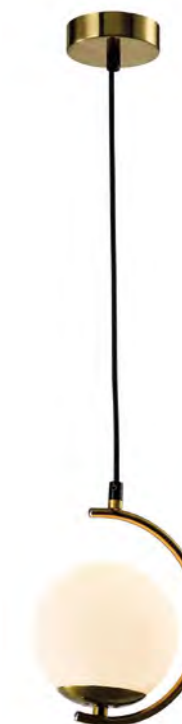

3115-310

RIVOLI
Lola

3115-201

1xE14
40W
190x190x800 мм
латунь
металл, стекло

3115-312

2xE14
40W
190x190x800 мм
латунь
металл, стекло

3115-310

1xE14
40W
190x190x800 мм
латунь
металл, стекло

3115-306

6xE14
40W
610x610x650 мм
латунь
металл, стекло