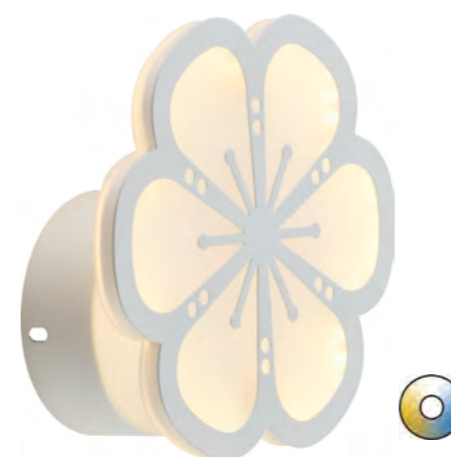

Amarantha

6100-103

6100-401
LED
24W
150x295x60 мм
белый
металл, акрил

6100-101
LED
20W
140x200x50 мм
белый
металл, акрил

6100-103
LED
20W
180x200x50 мм
белый
металл, акрил

6100-104
LED
32W
210x210x50 мм
белый
металл, акрил