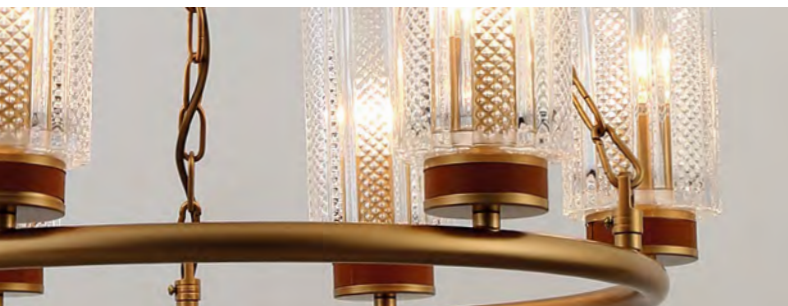

RIVOLI
Lilith

RIVOLI
Margrit

RIVOLI
Nerea

RIVOLI
Benita

1024-206

6xE14
40W
660x660x870 мм
французское золото
металл, стекло, ткань

1079-205

5xE14
40W
460x460x950 мм
золото
металл, хрусталь

1037-305

5xE14
40W
390x390x305 мм
золото
металл, хрусталь

1038-305

5xE14
40W
390x390x305 мм
античная бронза
металл, хрусталь