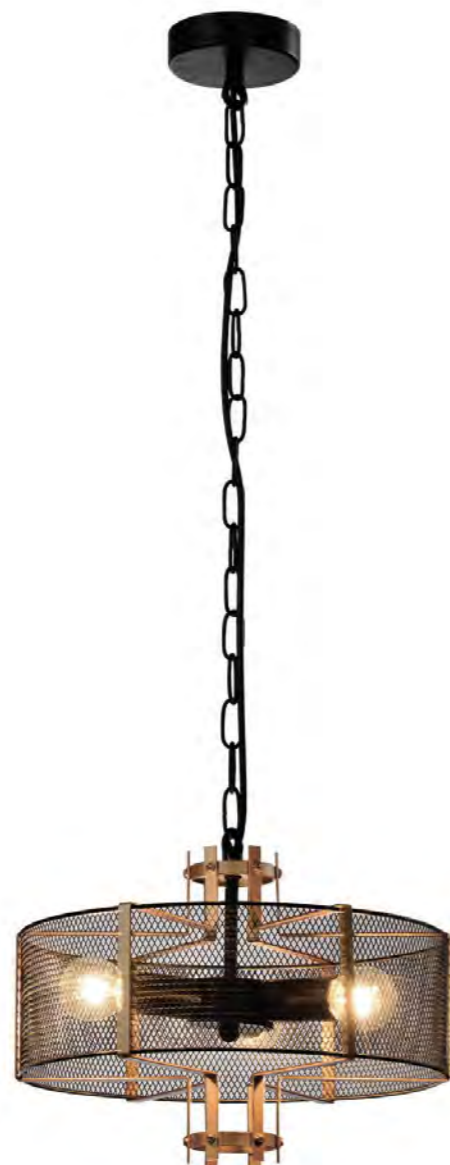

5034-213

RIVOLI
Frauke

5034-211

1xE27
40W
210x210x800 мм
черный, золото
металл

5034-213

3xE27
40W
300x300x800 мм
черный, золото
металл

arte della luce
RIVOLI

RIVOLI
Michaela

5023-211

1xE27
40W
150x150x800 мм
черный
металл

5023-213

3xE27
40W
570x150x800 мм
черный
металл