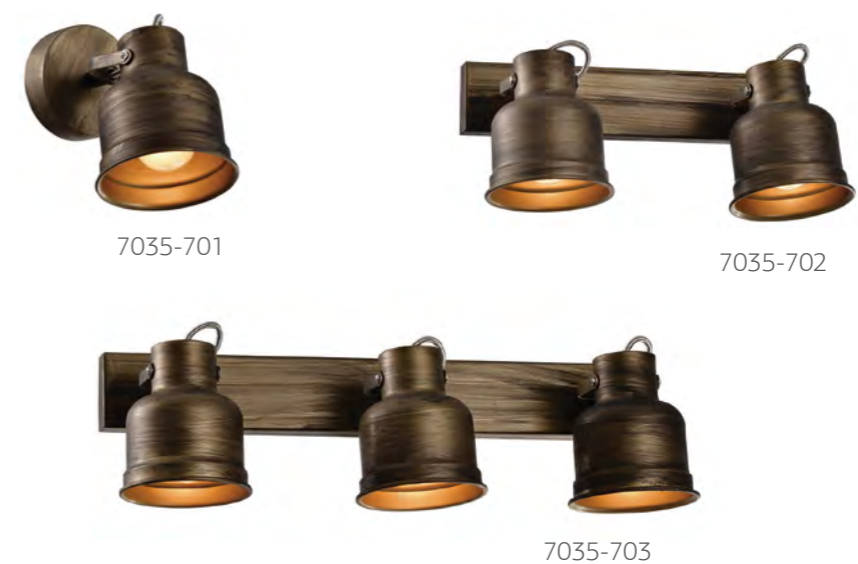

Inessa

7035-701

1xE14
40W
190x90x160 мм
черный, античная бронза
металл

7035-701

7035-702

2xE14
40W
300x190x140 мм
черный, античная бронза
металл

7035-702

7035-703

3xE14
40W
460x190x140 мм
черный, античная бронза
металл