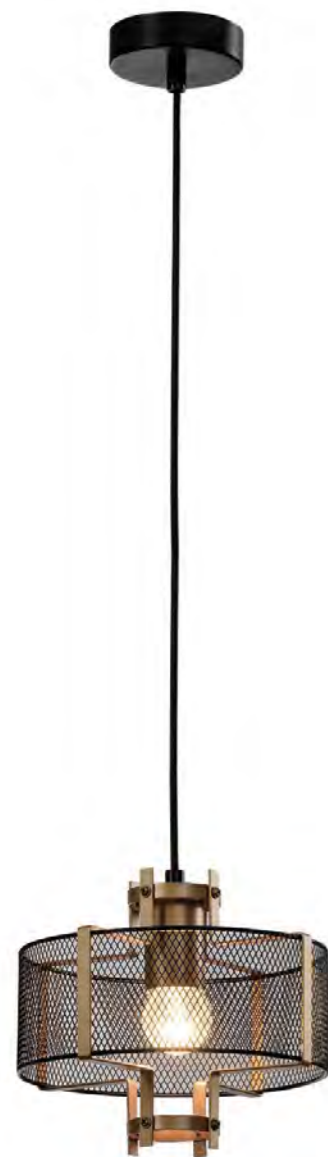

**5077-305**

5xE27  
40W  
740x740x390 мм  
черный, медь  
металл

RIVOLI  
**Thekla**

**5033-201**

1xE27  
40W  
300x300x800 мм  
черный, медь  
металл

**Vreni**

**5013-211**

1xE27  
40W  
150x150x800 мм  
черный  
металл, стекло