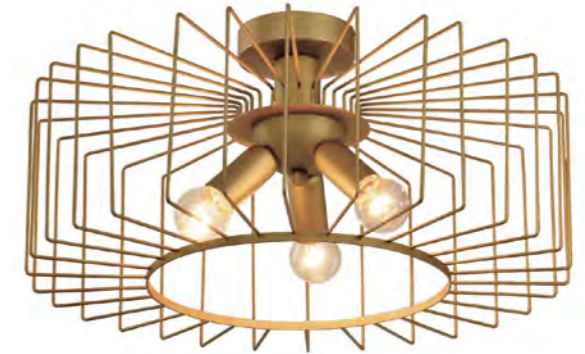

RIVOLI
Nathalie

4021-211

1xE27
40W
180x180x800 мм
черный, золото
металл

4021-213

3xE27
40W
780x180x700 мм
черный, золото
металл

4021-214

4xE27
40W
630x630x700 мм
черный, золото
металл

4121-401

4xE27
40W
300x180x250 мм
черный, золото
металл

4018-213

RIVOLI
Wilhelmina

4018-211

1xE27
40W
300x300x230 мм
золото
металл

4018-213

3xE27
40W
450x450x230 мм
золото
металл