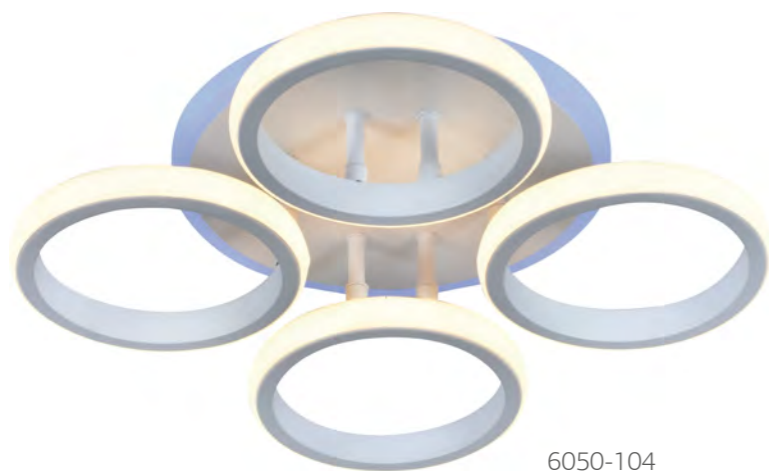

Irmtrud

6050-104

6050-104

LED
47W+6,5W
450x450x105 мм
белый
металл, акрил