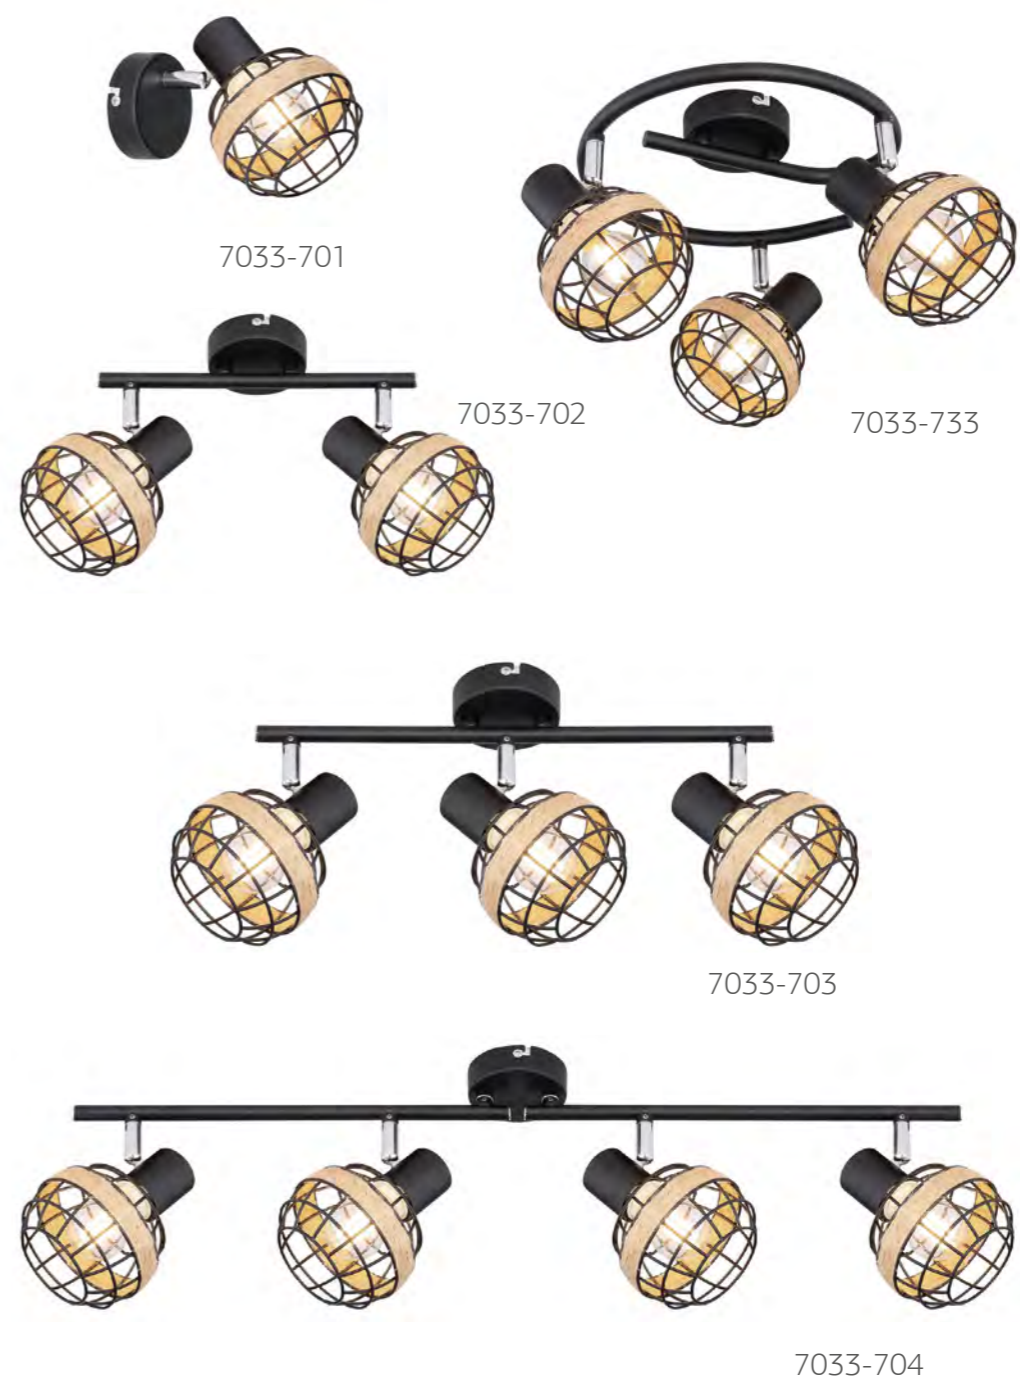

RIVOLI Fedora

	7033-701	7033-702	7033-703	7033-704	7033-733
	1xE14	2xE14	3xE14	4xE14	3xE14
	40W	40W	40W	40W	40W
	80x80x130 мм	80x250x155 мм	80x450x155 мм	80x700x155 мм	250x250x155 мм
	черный	черный	черный	черный	черный
	металл, джут	металл, джут	металл, джут	металл, джут	металл, джут