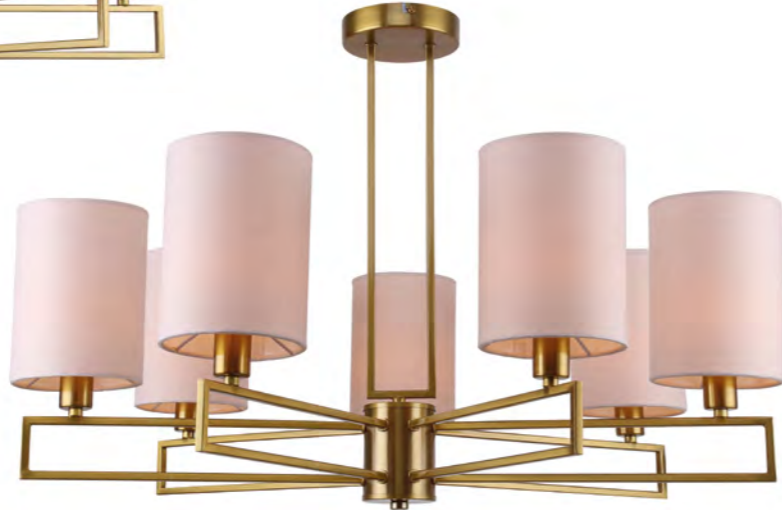

### 2089-401

1xE14  
40W  
210x140x238 мм  
серебро, золото  
металл, стекло, хрусталь

2061-305

2061-307

2061-401

2062-305

2062-307

2062-401