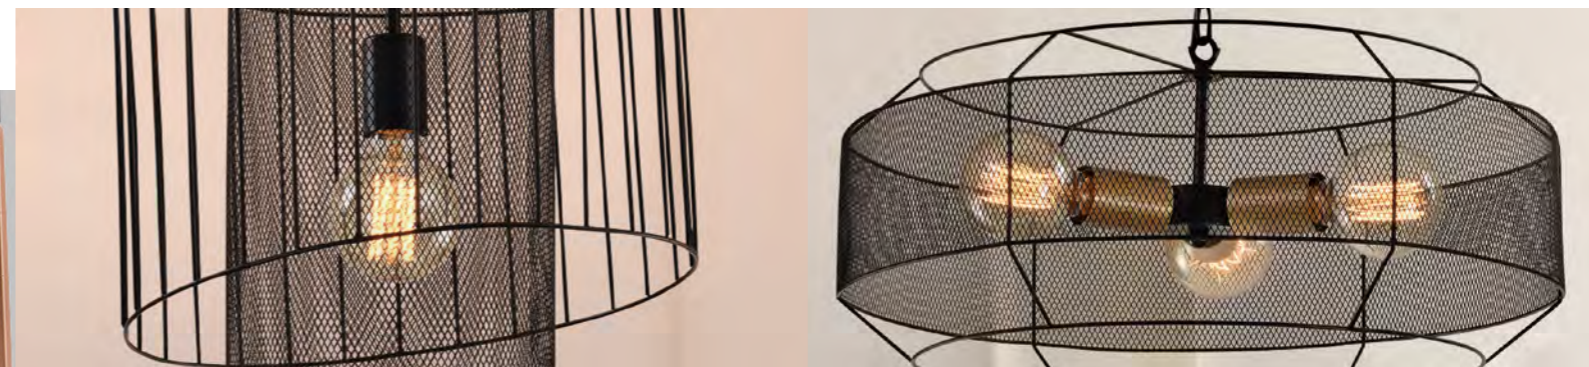

1xE27  
40W  
200x200x200 мм  
черный, медь  
металл

**5085-303**

3xE27  
40W  
500x200x200 мм  
черный, медь  
металл

**5085-304**

4xE27  
40W  
350x350x200 мм  
черный, медь  
металл

5089-201

5086-203

RIVOLI  
**Imke**