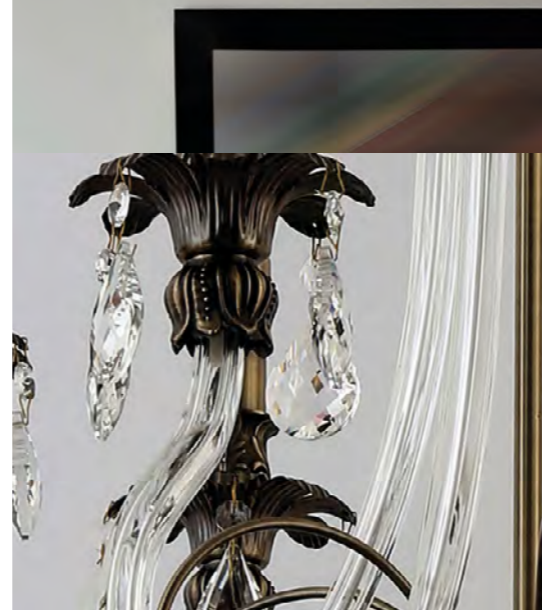

## 1020-401

1xE14  
40W  
240x110x380 мм  
золото  
металл, стекло, хрусталь

1021-401

1021-206