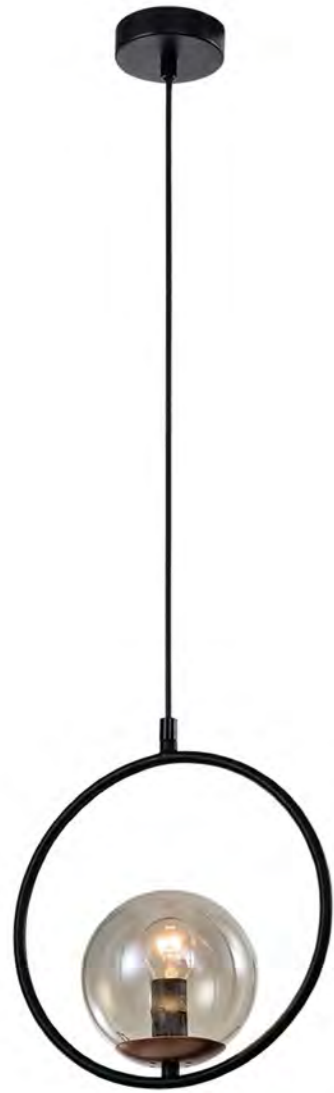

5147-201

RIVOLI

Miseri- cordia

5147-201

1xE14
40W
250x130x900 мм
черный, медь
металл, стекло

Miyuki

5146-201

1xE14
40W
180x180x900 мм
черный
металл, стекло

Moon

5145-201

1xE14
40W
250x250x900 мм
черный
металл, стекло

RIVOLI

Eve

5144-201

1xE27
40W
250x250x900 мм
черный, светлое дерево
металл, дерево

5144-203

3xE27
40W
600x200x900 мм
черный, светлое дерево
металл, дерево