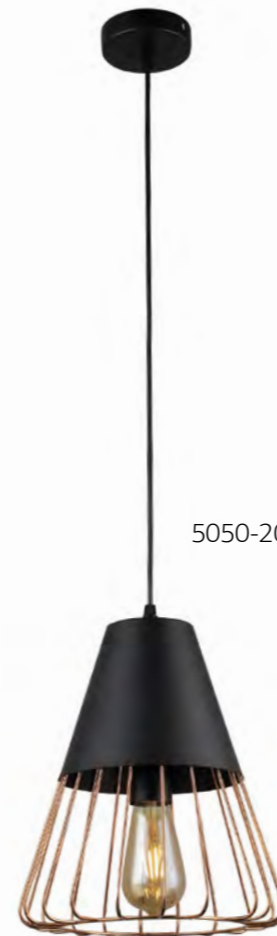

RIVOLI
Gerlinde

5009-305

5xE27
40W
560x560x470 мм
черный
металл, стекло

5009-308

8xE27
40W
660x660x470 мм
черный
металл, стекло

5009-401

1xE27
40W
170x120x160 мм
черный
металл, стекло

arte della luce
RIVOLI

5050-201

RIVOLI
**Kasi-
mira**

5050-201

1xE27
60W
265x265x1000 мм
черный, золото
металл

**Jose-
fine**

5051-201

1xE27
60W
130x130x1000 мм
черный, золото
металл

Marlis

5052-201

1xE27
60W
180x180x1000 мм
черный, золото
металл