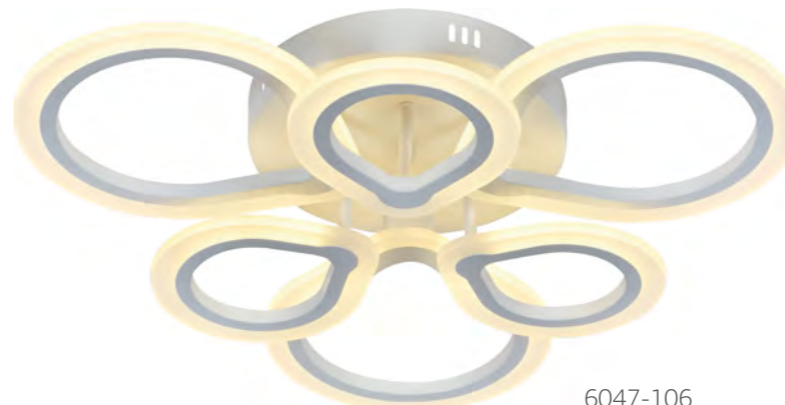

Lisbeth

6047-106

6047-106

LED
66W
640x640x120 мм
белый
металл, акрил