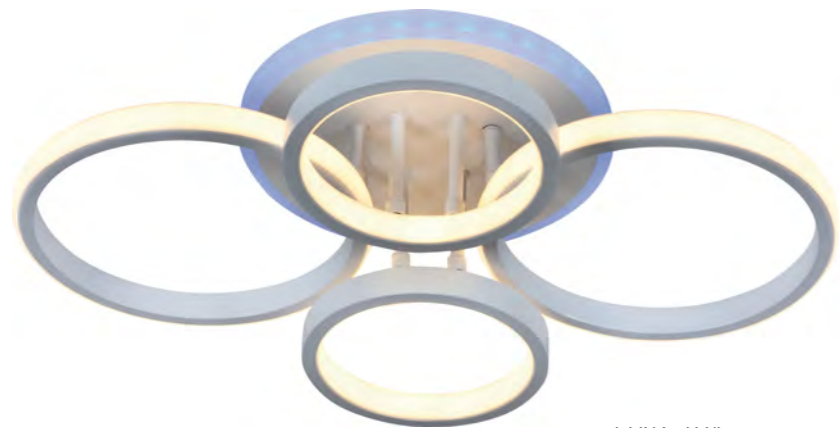

Swanhild

6083-104

6083-104

LED
60W+6,5W
560x395x135 мм
белый
металл, акрил