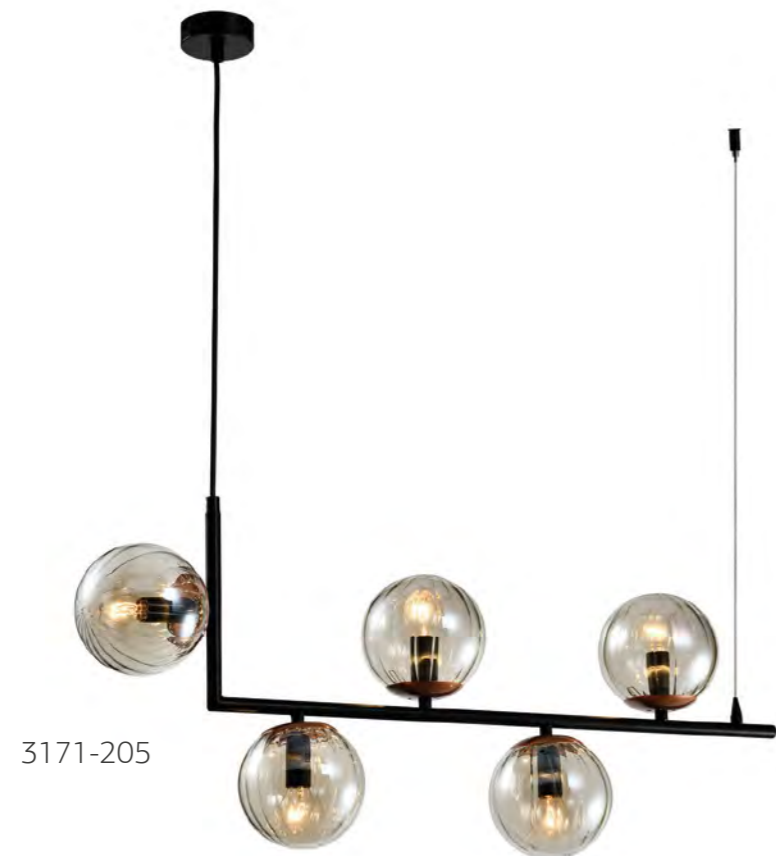

3171-205

RIVOLI
Ulrike

3171-205

- 5xE14
- 40W
- 840x130x900 мм
- черный, медь
- металл, стекло

RIVOLI
Hannelore

3109-304

- 4xE14
- 40W
- 470x470x260 мм
- черный, античная бронза
- металл, стекло

3109-306

- 6xE14
- 40W
- 850x470x260 мм
- черный, античная бронза
- металл, стекло

3109-308

- 8xE14
- 40W
- 850x850x260 мм
- черный, античная бронза
- металл, стекло