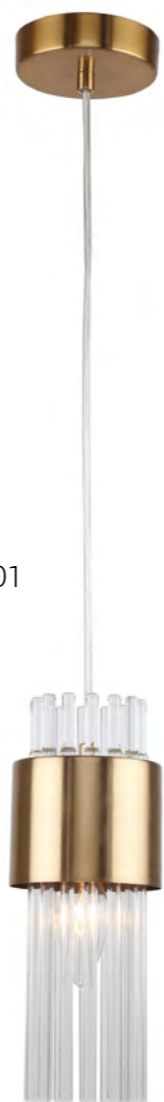

3149-305

3149-201

3149-401

RIVOLI

Donna

3149-305

5xE14
40W
570x570x370 мм
французское золото
металл, стекло

3149-307

7xE14
40W
710x710x390 мм
французское золото
металл, стекло

3149-201

1xE14
40W
190x100x260 мм
французское золото
металл, стекло

3149-401

1xE14
40W
100x100x1000 мм
французское золото
металл, стекло

arte della luce
RIVOLI