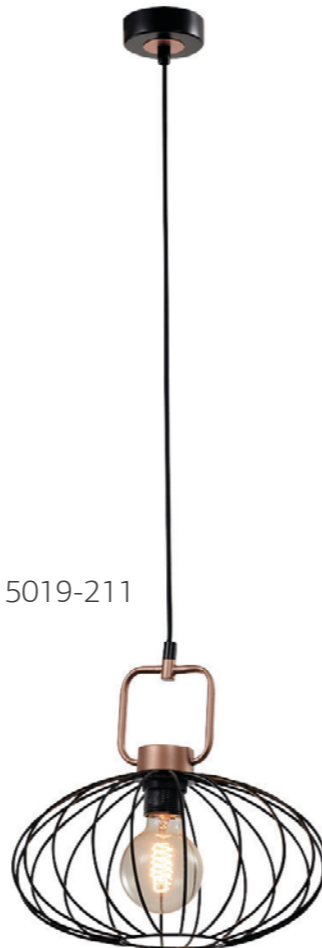

1xE27  
40W  
300x300x230 мм  
золото  
металл

**4018-213**

3xE27  
40W  
450x450x230 мм  
золото  
металл

5026-201

5020-211

5019-211

RIVOLI