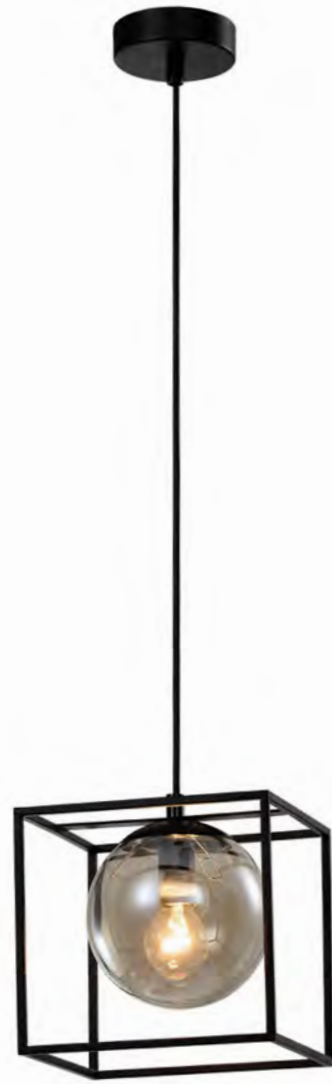

5146-201

RIVOLI

Miseri- cordia

5147-201

1xE14
40W
250x130x900 мм
черный, медь
металл, стекло

Miyuki

5146-201

1xE14
40W
180x180x900 мм
черный
металл, стекло

Moon

5145-201

1xE14
40W
250x250x900 мм
черный
металл, стекло

RIVOLI

Eve

5144-201

1xE27
40W
250x250x900 мм
черный, светлое дерево
металл, дерево

5144-203

3xE27
40W
600x200x900 мм
черный, светлое дерево
металл, дерево