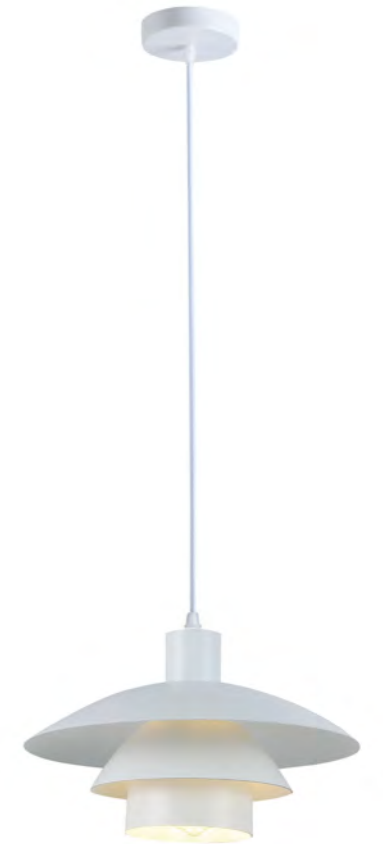

## 5103-310

9xE27  
40W  
880x605x1200 мм  
латунь  
металл, стекло

5132-201

5135-201

5136-201

5097-201

RIVOLI