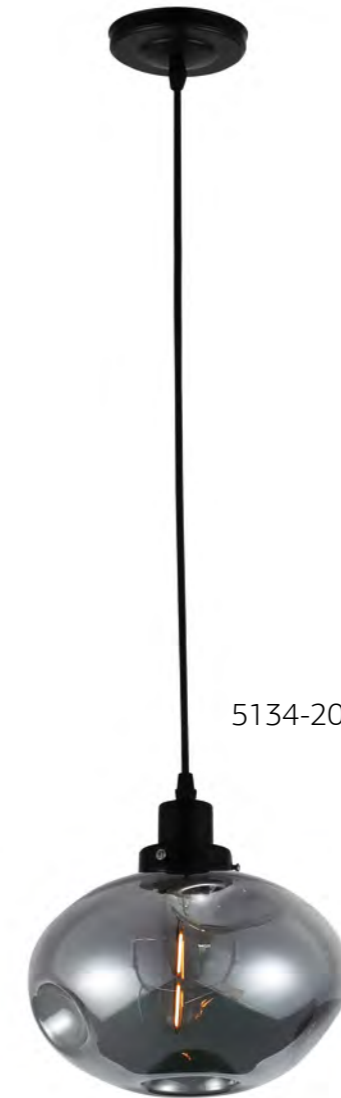

5133-201

5134-201