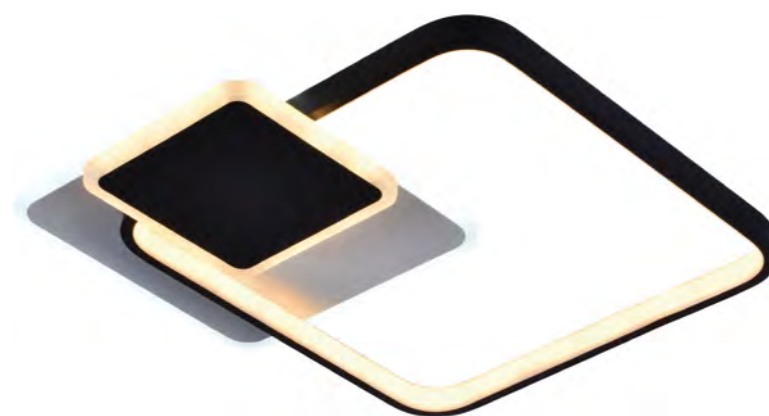

Andrea

6081-108

6081-108

LED
62W
410x410x70 мм
белый, черный
металл, акрил