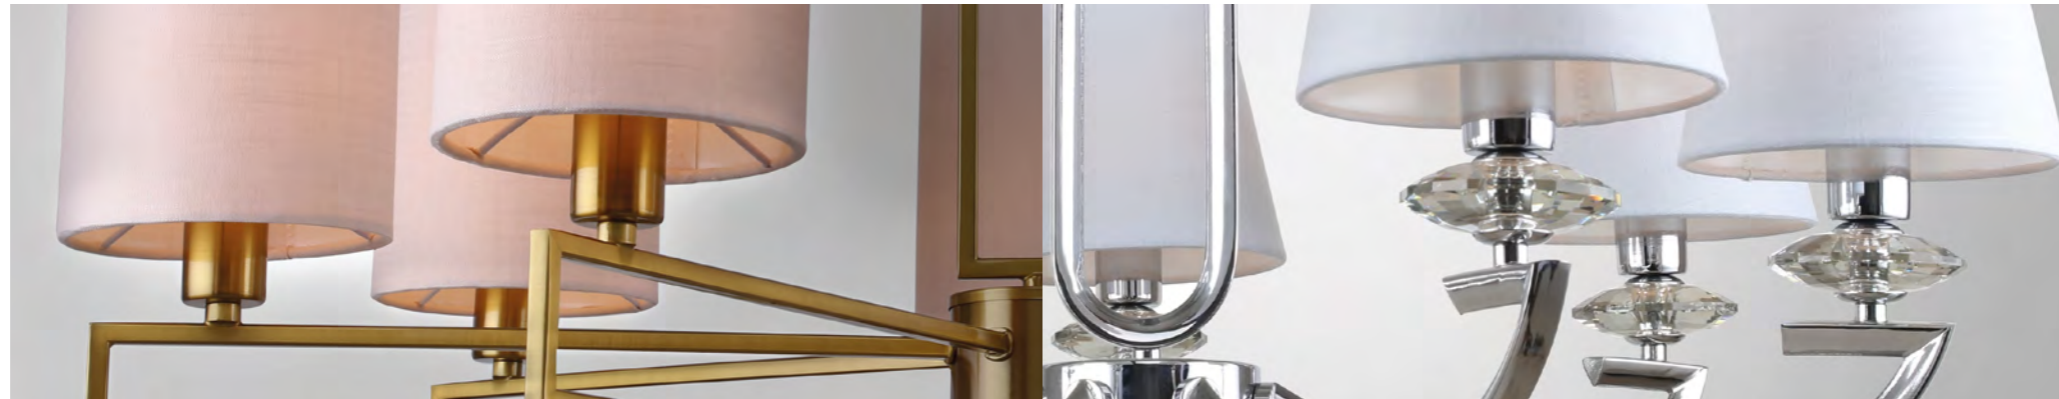

### 2089-401

1xE14  
40W  
210x140x238 мм  
серебро, золото  
металл, стекло, хрусталь

2061-305

2061-307

2061-401

2062-305

2062-307

2062-401