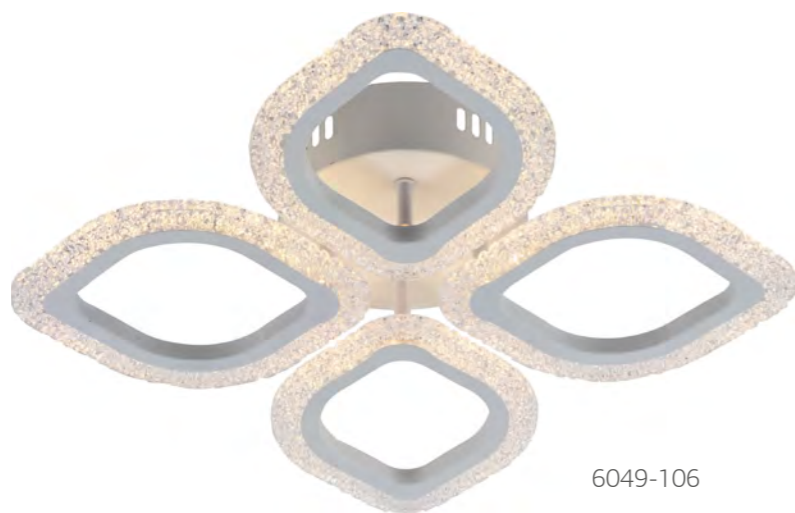

Dietlinde

6049-106

6049-106

LED
56W
480x480x75 мм
белый
металл, акрил