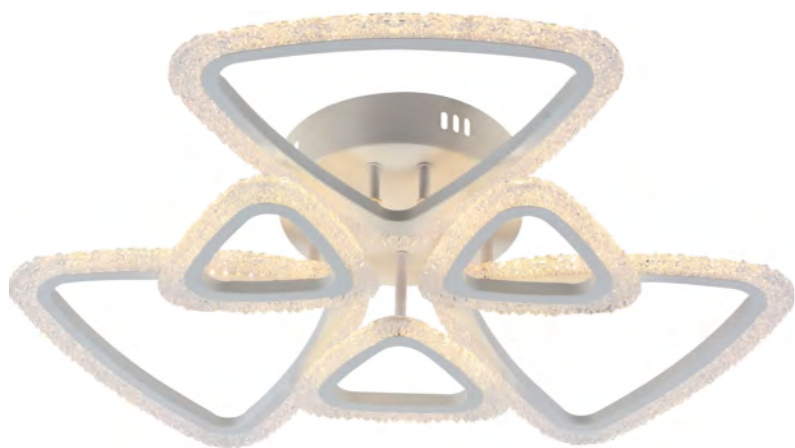

6093-108

6093-108

LED
144W
635x635x120 мм
белый
металл, акрил