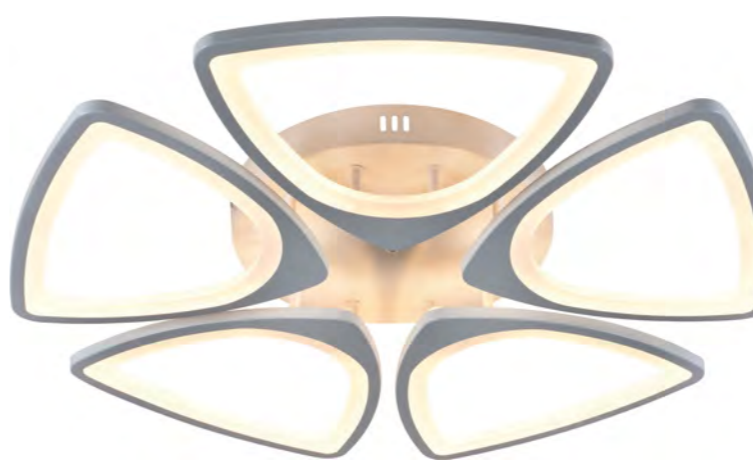

Anina

6079-105

6079-105

LED
111W
715x715x75 мм
белый
металл, акрил