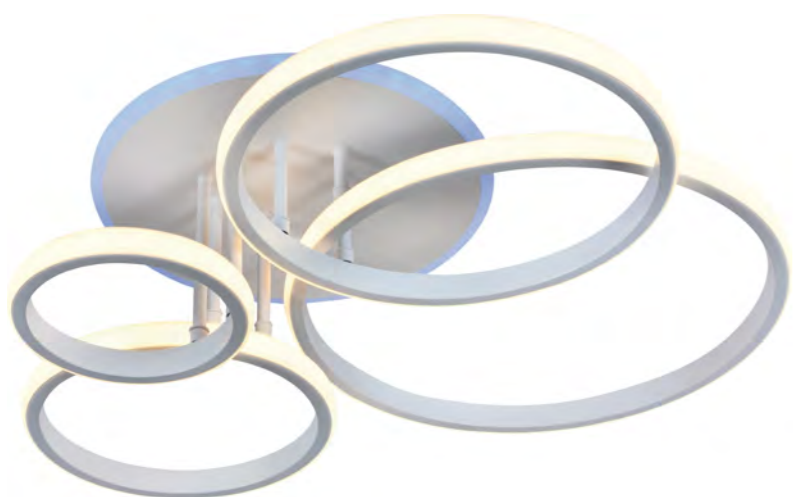

Carmen

6086-103

6086-103

LED
78W+8W
615x605x195 мм
белый
металл, акрил