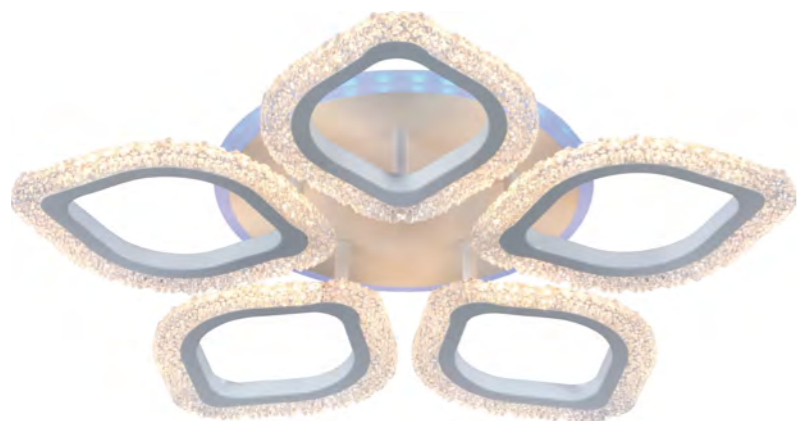

Dietlinde

6049-105

6049-105

LED
46W+7W
535x535x75 мм
белый
металл, акрил