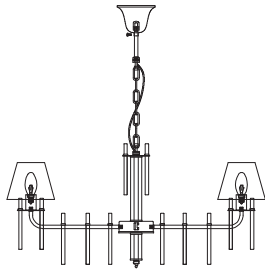

Үй шамы төбе

1039-308 Lilith хрусталь

Пайдалану жөніндегі нұсқаулық (паспорт)

Құрметті тұтынушы!

RIVOLI өнімдерін сатып алғаныңызға рахмет! Бұл құжат тұрмыстық шамаға қатысты 1039-308 Lilith хрусталь, және оны қосу, пайдалану, тасымалдау, сақтау және жоюды бақырауға арналған. Шамдарды қолданар алдында осы нұсқаулықты мұқият оқып шығыңыз және оны қолданып болғанша сақтаңыз. Қауіпті әсерлер түрлері туралы ақпарат. Өнімде адам денсаулығына қауіпті және зиянды заттар жоқ, оларды пайдалану ережелері сақталса отырып, өнімнің қызмет ету мерзімінде пайдалану кезінде шығарылуы мүмкін. Есіңізде болсын! Айнаымалы кернеу 220В өмірге қауіпті!

ЕСКЕРТУ: ЕСІҢІЗДЕ БОЛСЫН! АЙНАЙМАЛЫ КЕРНЕУ 220В ӨМІРГЕ ҚАУІПТІ!

1 Негізгі ақпарат

2 Техникалық сипаттама

Керек кернеу (айнаымалы), В	220-240
Желілік жиілік, Гц	50 / 60
Шамның максималды жалпы қуаты, Вт	320
Шамның кернеу, В	230
Шамның типі	E14
Шамның максималды қуаты, Вт	40
Шамдар саны	8
Өнімді қорғау дәрежесі	IP20
Шамдарды қосу түрі	терминалдық блок
Арматураны түсі	француз алыңы
Көкөшкір / абажур түсі	ақ
Өнім материалы	металл, шыны, мата
Жұмыс температурасы, °C	+5...+40
Салыстырмалы ылғалдылық, %, артық емес	80
Жалпы өлшемдер, мм	760x760x870
Шамның қызмет ету мерзімі, жылдар	5

3 Толықтығы

Пакеттің құрамына кіреді:
Шам, дана 1
Бекіткіштер жиынтығы, жиынтық 1
Пайдалану жөніндегі нұсқаулық (паспорт), көшірмесі 1
Қаптама, жинақ 1