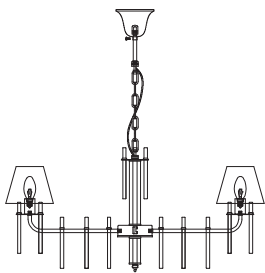

Կենցադրային լամպ առաստաղ

1039-308 Lilith хрусталь

Գործարկման ձեռնարկ (անձնագիր)

Հարգելի հաճախորդ!

Ստիպագրվածքում: AC լարման 220V-ը կապելին սպառնացող է!

1 Ընդհանուր տեղեկություն

2 Տեխնիկական պայմաններ

Արտադրողական թողում (կոդի համար), V	220-240
Առավելագույն հաճախություն, Հց	50 / 60
Առավելագույն առավելագույն ընդունելի հորստություն, կճ	320
Լամպի լարման V	230
Լամպի տիպի տեսակ	E14
Լամպի առավելագույն հորստություն, կճ	40
Լամպի քանակ	8
Ապրանքի պաշտպանության աստիճանը	IP20
Լուսավորող միջոցի տեսակը	եռլուսավորչի թրև
Անաստիճանի թիվ	Ֆրանսիական ոսկի
Անաստիճանի / լուսավորչի տիպ	Առաստիճան
Ապրանքի նյութ	մետաղ, ապակի, փղեթուղի
Առաստիճանի ընդունելիություն, °C	+5...+40
Հարստության արժեքներ, %, ոչ ավել	80
Ընդունելի չափերը, մմ	760x760x870
Լամպի ծառայության մաթեմատիկական սպասվող	5

3 Ամբողջականություն

Փաթեթը ներառում է:
Լամպ, հատ. 1
Ընդունելի հավաքածու, հավաքածու. 1
Գործարկման ձեռնարկ (անձնագիր), պատճեններ. 1
Փաթեթավորում, հավաքածու. 1