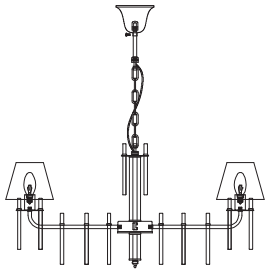

Светильник бытовой потолочный

1039-308 Lilith хрусталь

Руководство по эксплуатации (паспорт)

Уважаемый покупатель!

ПРЕДОСТЕРЕЖЕНИЕ: ПЕРЕМЕННОЕ НАПРЯЖЕНИЕ 220В ОПАСНО ДЛЯ ЖИЗНИ!

1 Общие сведения

2 Технические характеристики

Напряжение питания (переменное), В	220-240
Частота сети, Гц	50 / 60
Максимальная суммарная мощность светильника, Вт	320
Напряжение лампы, В	230
Тип цоколя лампы	E14
Максимальная мощность лампы, Вт	40
Количество ламп	8
Степень защиты изделия	IP20
Тип подключения светильника	клеммная колодка
Цвет арматуры	французское золото
Цвет плафона / абажура	белый
Материал изделия	металл, стекло, ткань
Температура эксплуатации, °С	+5...+40
Относительная влажность, %, не более	80
Габаритные размеры, мм	760x760x870
Срок службы светильника, лет	5

3 Комплектность

В комплект поставки входит:
Светильник, шт. 1
Набор крепежных элементов, комплект 1
Руководство по эксплуатации (паспорт), экз. 1
Упаковка, комплект 1