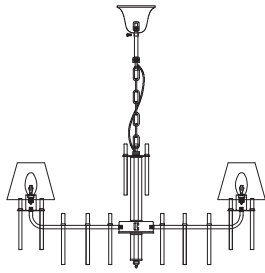

Үй лампасы шып

1039-308 Lilith хрусталь

Пайдалану боюнша қолдонма (паспорт)

Урматтуу қардар!

Ескерту: Есіңізде болсын! AC чыналуусу 220V адам өмүрүнө қоркунуч келтирети!

1 Жалпы маалыматтар

2 Техникалық мүнөздөмөлөр

Беруу чыналуусу (айгермен), В	220-240
Тарекетин жазатыгы, Гц	50/60
Шамның максималдуу жалпы кубаттуулугу, Вт	320
Чырактан чыналуусу, В	230
Чырактан негизини түрү	E14
Чырактан максималдуу кубаттуулугу, Вт	40
Чырактардын саны	8
Продукцияны қорғау дәрежесі	IP20
Шамдарды тұтастыру түрү	терминалдық блок
Арматураны түсі	француз алыңы
Көкөшкір / абажур түсі	ақ
Продукт материалы	металл, айнек, кездеме
Ишлеу температурасы, ° C	+5...+40
Салыстырмалуу ылғалдылық, % мандан артық емес	80
Жалпы өлшем, мм	760x760x870
Чырактан қызмет ететін мерзімі	5

3 Толуктуғу

Топтомго төмөнкүлер кирет:
Чырақ, дана 1
Бекіткіштер топтому, коюлган 1
Пайдалану боюнча қолдонма (паспорт), көчүрмөлөр 1
Таңғакто, коюлган 1

KG

KG